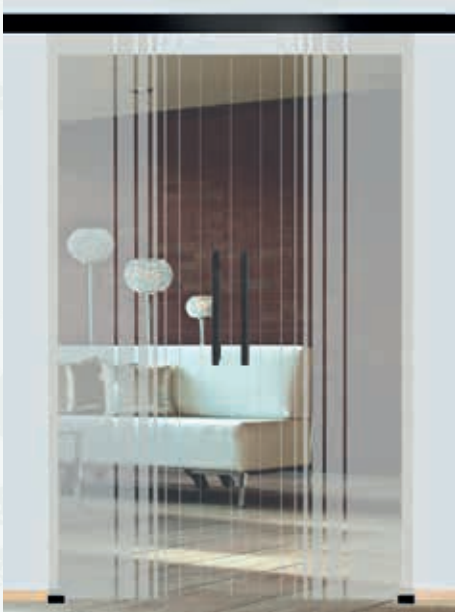

2-flg. Glasschiebetüre

Beschlag: Slide on Synchro

Oberfläche: Schwarz

Glas Motiv: Maranello, 1 Dichte

Glas-Windfangelement Modell Boston

Pendeltür mit 2 Seitenteilen und

Oberlicht

Glas: Satinato weiß