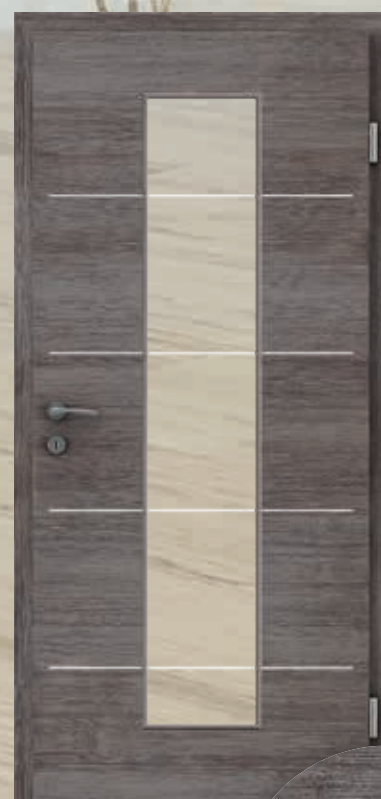

CPL Carajillo
gebürstet quer
Rovereto CL 29
Lisene 5mm glanz
Lichtausschnitt: LM
Glas: Linea 4 positiv