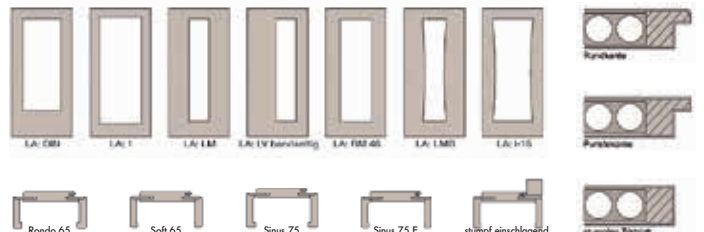

Seite 26/27 Glaselemente

Seite 20/21 CPL Marocchino / Latte

Seite 28/29/30 Drücker

Seite 22/23 CPL Macchiato / Carajillo

Seite 31 Konstruktion

CPL PREMIUM

CPL Antara Eiche weiß
gebürstet längs

CPL Antara Eiche weiß
gebürstet quer