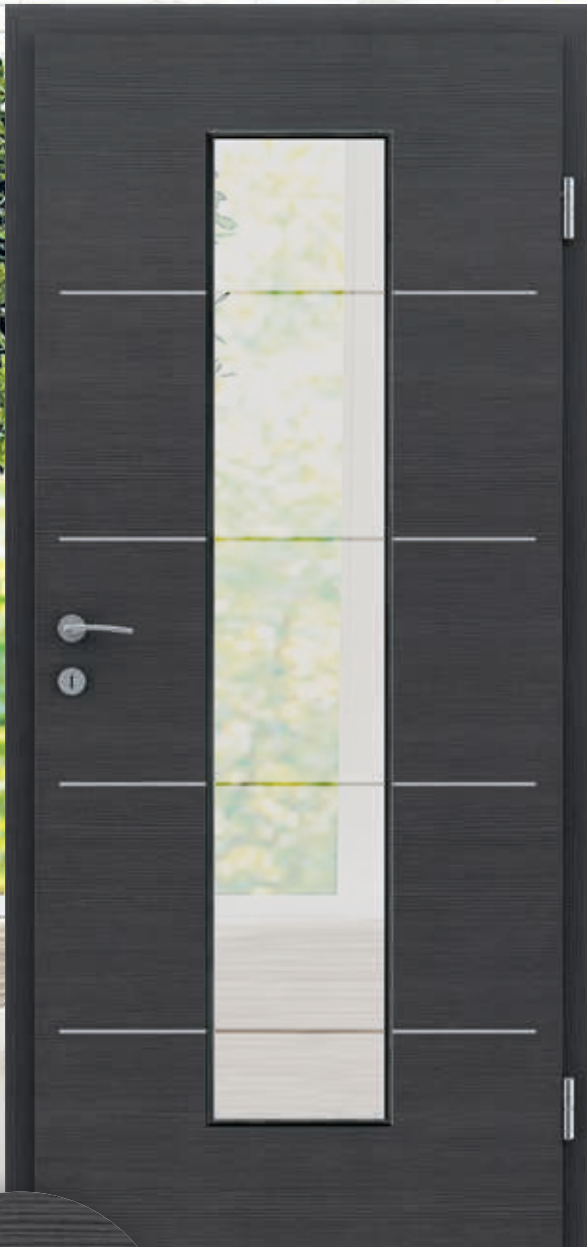

CPL ELEGANCE

**CPL Graphite
gebürstet quer**

Rovereto CL 29

Lisene 5mm glanz

Lichtausschnitt: LM

Glas: Linea 4 negativ

**CPL Graphite
gebürstet quer**

**CPL Graphite
gebürstet quer**

Lichtausschnitt: RM 46

Glas: Opal 9

Mod. 1 positiv in 2 Dichten