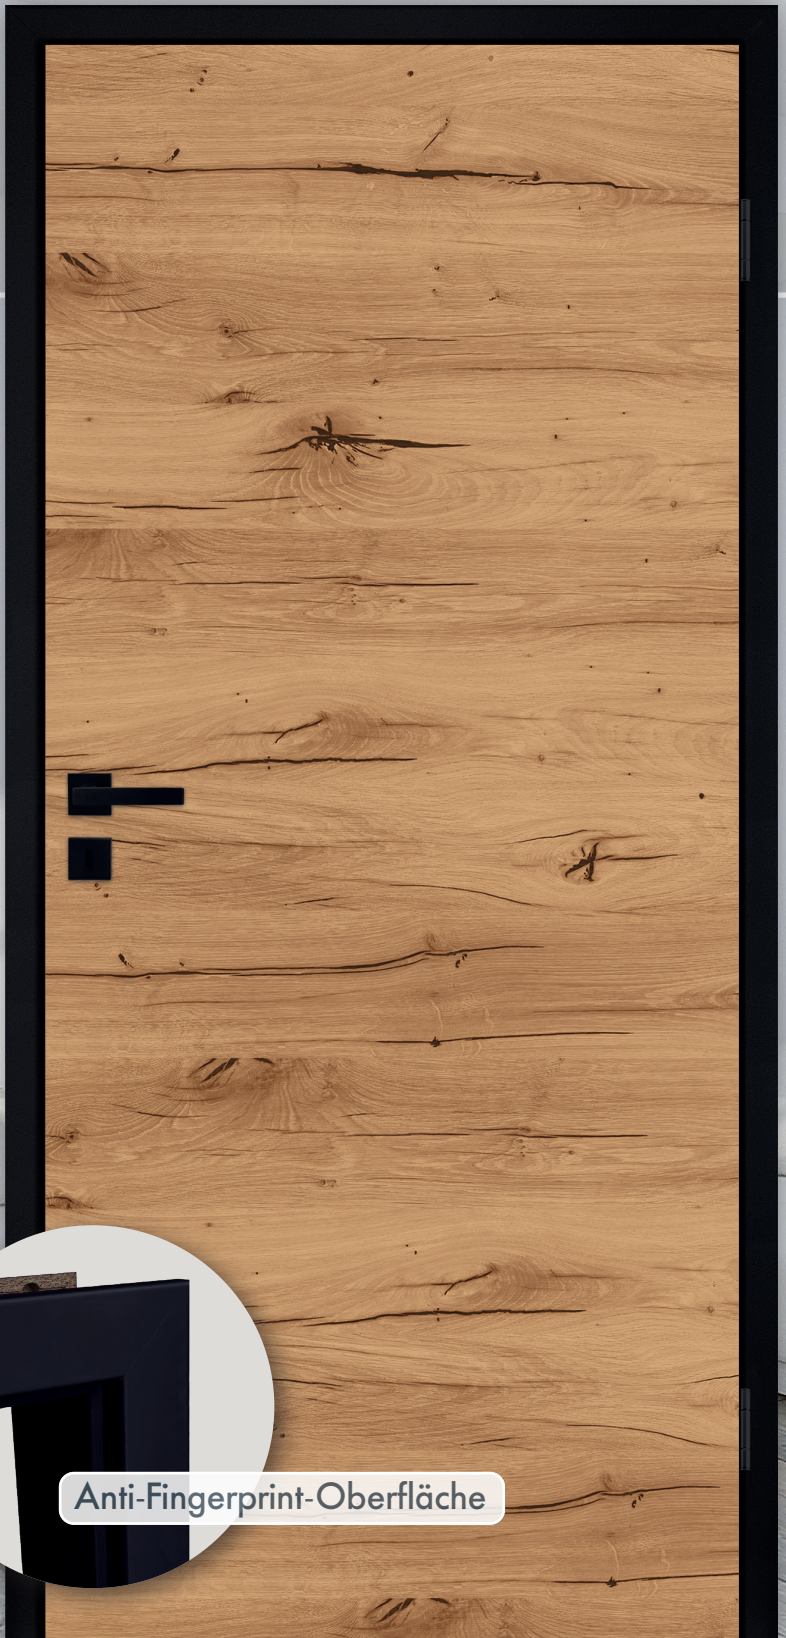

ZARGE SCHWARZ MATT

Türblatt: CPL Altholz Faro Eiche

Drücker: Sina Quadro flat

Black Nero

Bänder: schwarz

Anti-Fingerprint-Oberfläche

SCHIRLING

HAUSTÜREN • ZIMMERTÜREN • FENSTER