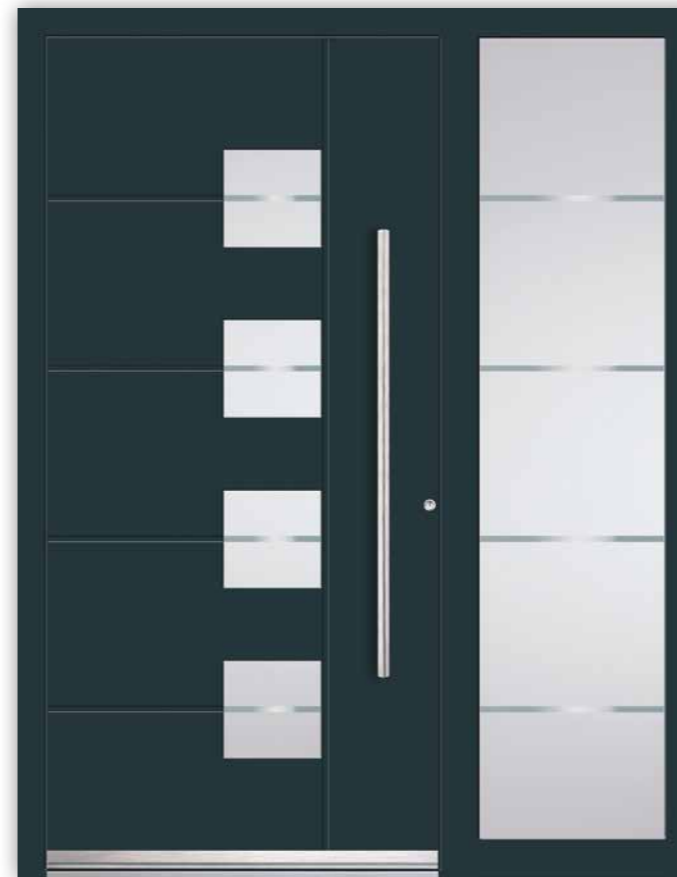

MODELL 2
Farbe **29/80077**; Verglasung **SATINATO**;
Griff **OCR 115h**; Rosette **RMM**; Fingerscanner **IFS**

MODELL 3
Farbe **RAL 9007**; Griff **KCRF 160h**; Rosette **RMM**;
Fingerscanner **AFS**; Designsockel **JZC 51**; Spy **SPY1**

MODELL 4
Farbe **RAL 9016**; Griff **KCK 190h**; Rosette **RKP 50**;
Tastaturen **WKB**

MODELL 7
Farbe **RAL 7016**; Verglasung **MADRAS UADI**;
Griff **OCR 115h**; Rosette **RMM**

MODELL 8
Farbe **GRIGIO ANTICO**; Verglasung **FPK**;
Griff **OPR 115h**; Rosette **RMM**

MODELL 9
Farbe **RAL 8017**; Verglasung **DPL**;
Griff **OCR 115h**; Rosette **RMM**

MODELL 5
Farbe **RAL 6005**; Verglasung **DPL**; Griff **DOK 115h**;
Rosette **RMV**; Designsockel **PZP 10**; Tastaturen **BKB**; Seitenteil rechts **DPL**

MODELL 6
Farbe **RAL 9006**; Verglasung **DPJ**; Griff **OPT 100**;
Rosette **RMM**; Designsockel **JZP 50**; Seitenteil rechts **DPJ**

MODELL 10
Farbe **RAL 7016**; Verglasung **DPL**; Griff **OCR 115h**;
Rosette **RMM**; Designsockel **JZC 51**; Seitenteil rechts **DPL**