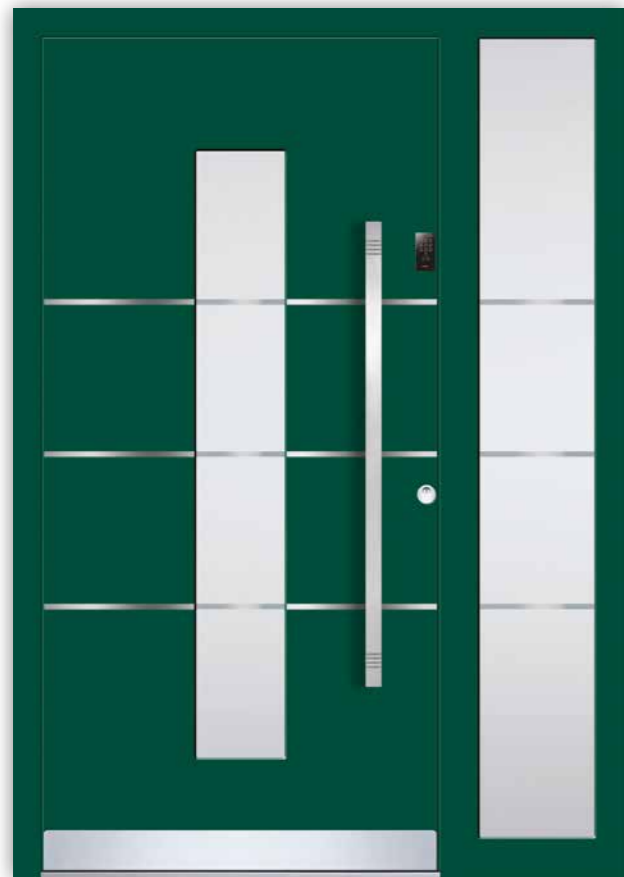

MODELL 2
Farbe **29/80077**; Verglasung **SATINATO**;
Griff **OCR 115h**; Rosette **RMM**; Fingerscanner **IFS**

MODELL 3
Farbe **RAL 9007**; Griff **KCRF 160h**; Rosette **RMM**;
Fingerscanner **AFS**; Designsockel **JZC 51**; Spy **SPY1**

MODELL 4
Farbe **RAL 9016**; Griff **KCK 190h**; Rosette **RKP 50**;
Tastaturen **WKB**

MODELL 7
Farbe **RAL 7016**; Verglasung **MADRAS UADI**;
Griff **OCR 115h**; Rosette **RMM**

MODELL 8
Farbe **GRIGIO ANTICO**; Verglasung **FPK**;
Griff **OPR 115h**; Rosette **RMM**

MODELL 9
Farbe **RAL 8017**; Verglasung **DPL**;
Griff **OCR 115h**; Rosette **RMM**

MODELL 5
Farbe **RAL 6005**; Verglasung **DPL**; Griff **DOK 115h**;
Rosette **RMV**; Designsockel **PZP 10**; Tastaturen **BKB**; Seitenteil rechts **DPL**