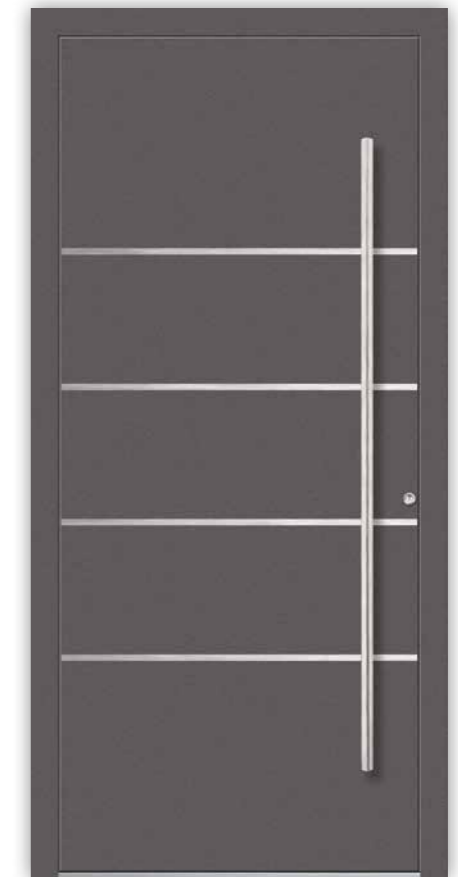

MODELL 11
Farbe **29/80077**; Griff **OCR 160h**;
Rosette **RMM**