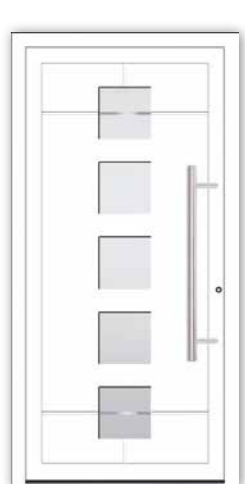

MODELL 5
 Farbe RAL 6005
 Verglasung DPL
 Griff OCS 950h

MODELL 7
 Farbe RAL 9016
 Verglasung DPL
 Griff OCS 950h

NATURE LINE

Die Modelle aus der Nature Line bieten Ihrem Eingang eine besondere Verbindung mit der Natur. Zur Wahl stehen vier Holzoptiken.
Die Holzmaserungen und Fehlstellen sind gewünscht, denn nur so wird Ihre Tür zu einem einzigartigem Stück. Verleihen Sie Ihrem Heim einen besonderen Charakter in dem Sie sich für ein Modell aus der Natur Line entscheiden.