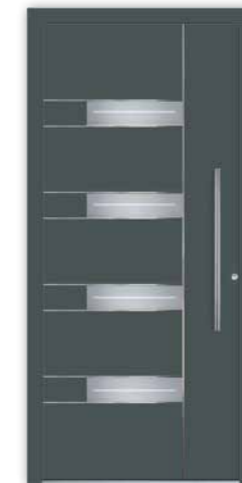

MODELL BR 41E
Farbe RAL 7012
Verglasung DPZ
Griff OPR 750h