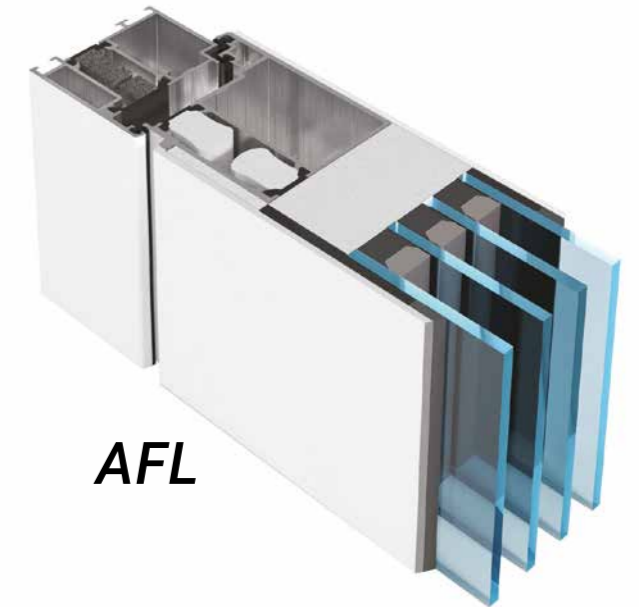

TÜREN $U_b 0,75 \text{ W/m}^2\text{K}$

AFL