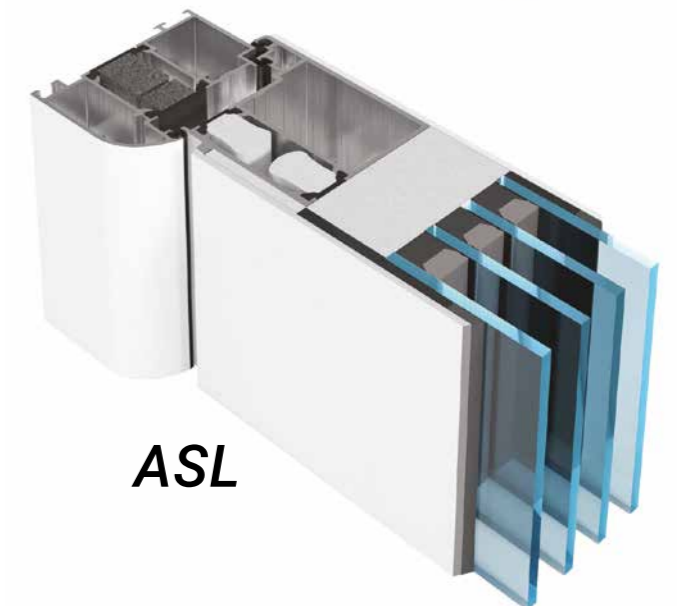

TÜREN $U_b 0,75 \text{ W/m}^2\text{K}$

ASL