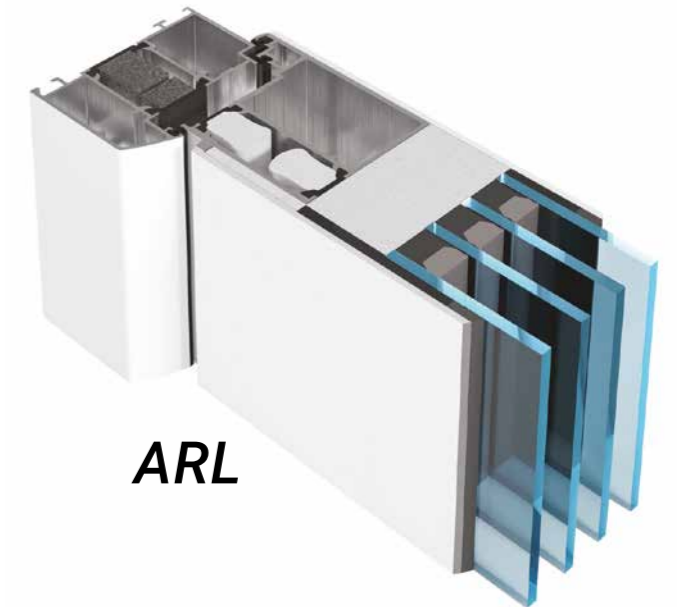

TÜREN $U_b 0,75 \text{ W/m}^2\text{K}$

ARL