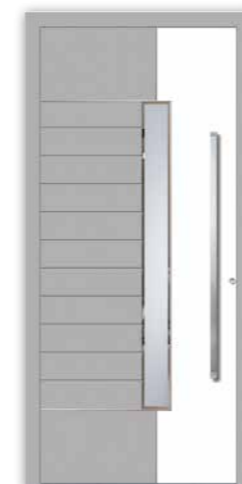

MODELL ED 67E
Farbe RAL 9006/9016
Verglasung FPK
Griff KCR 115h