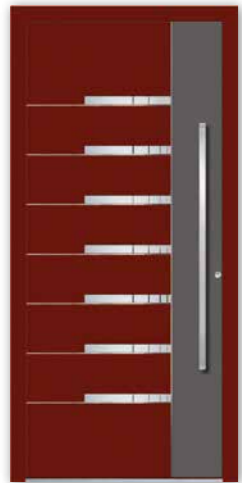

MODELL SO 72E
Farbe RAL 3004/29/80077
Verglasung DPC
Griff KPR 115h