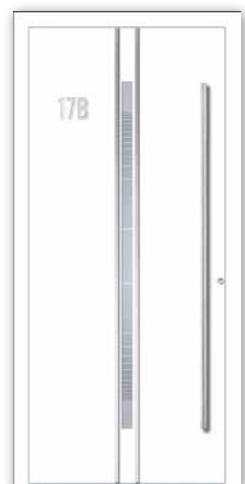

MODELL BG 52E
Farbe RAL 9016
Verglasung DPZ
Griff OCR 160h