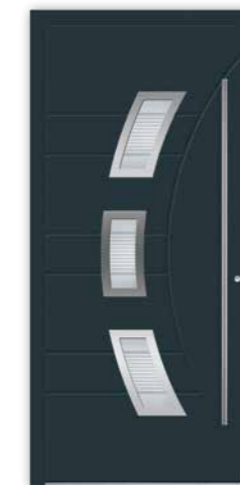

MODELL MN 70E
Farbe RAL 7047
Verglasung DPF
Griff OPR 160h
ESG 6mm 9005

MODELL MD 16E
Farbe RAL 9016
Verglasung DPC
Griff KPK 115h

MODELL RO 22E
Farbe RAL 7012/9016
Verglasung DPJ
Griff OPR 115h

MODELL RU 95E
Farbe RAL 1019
Verglasung DPR
Griff OPR 160h