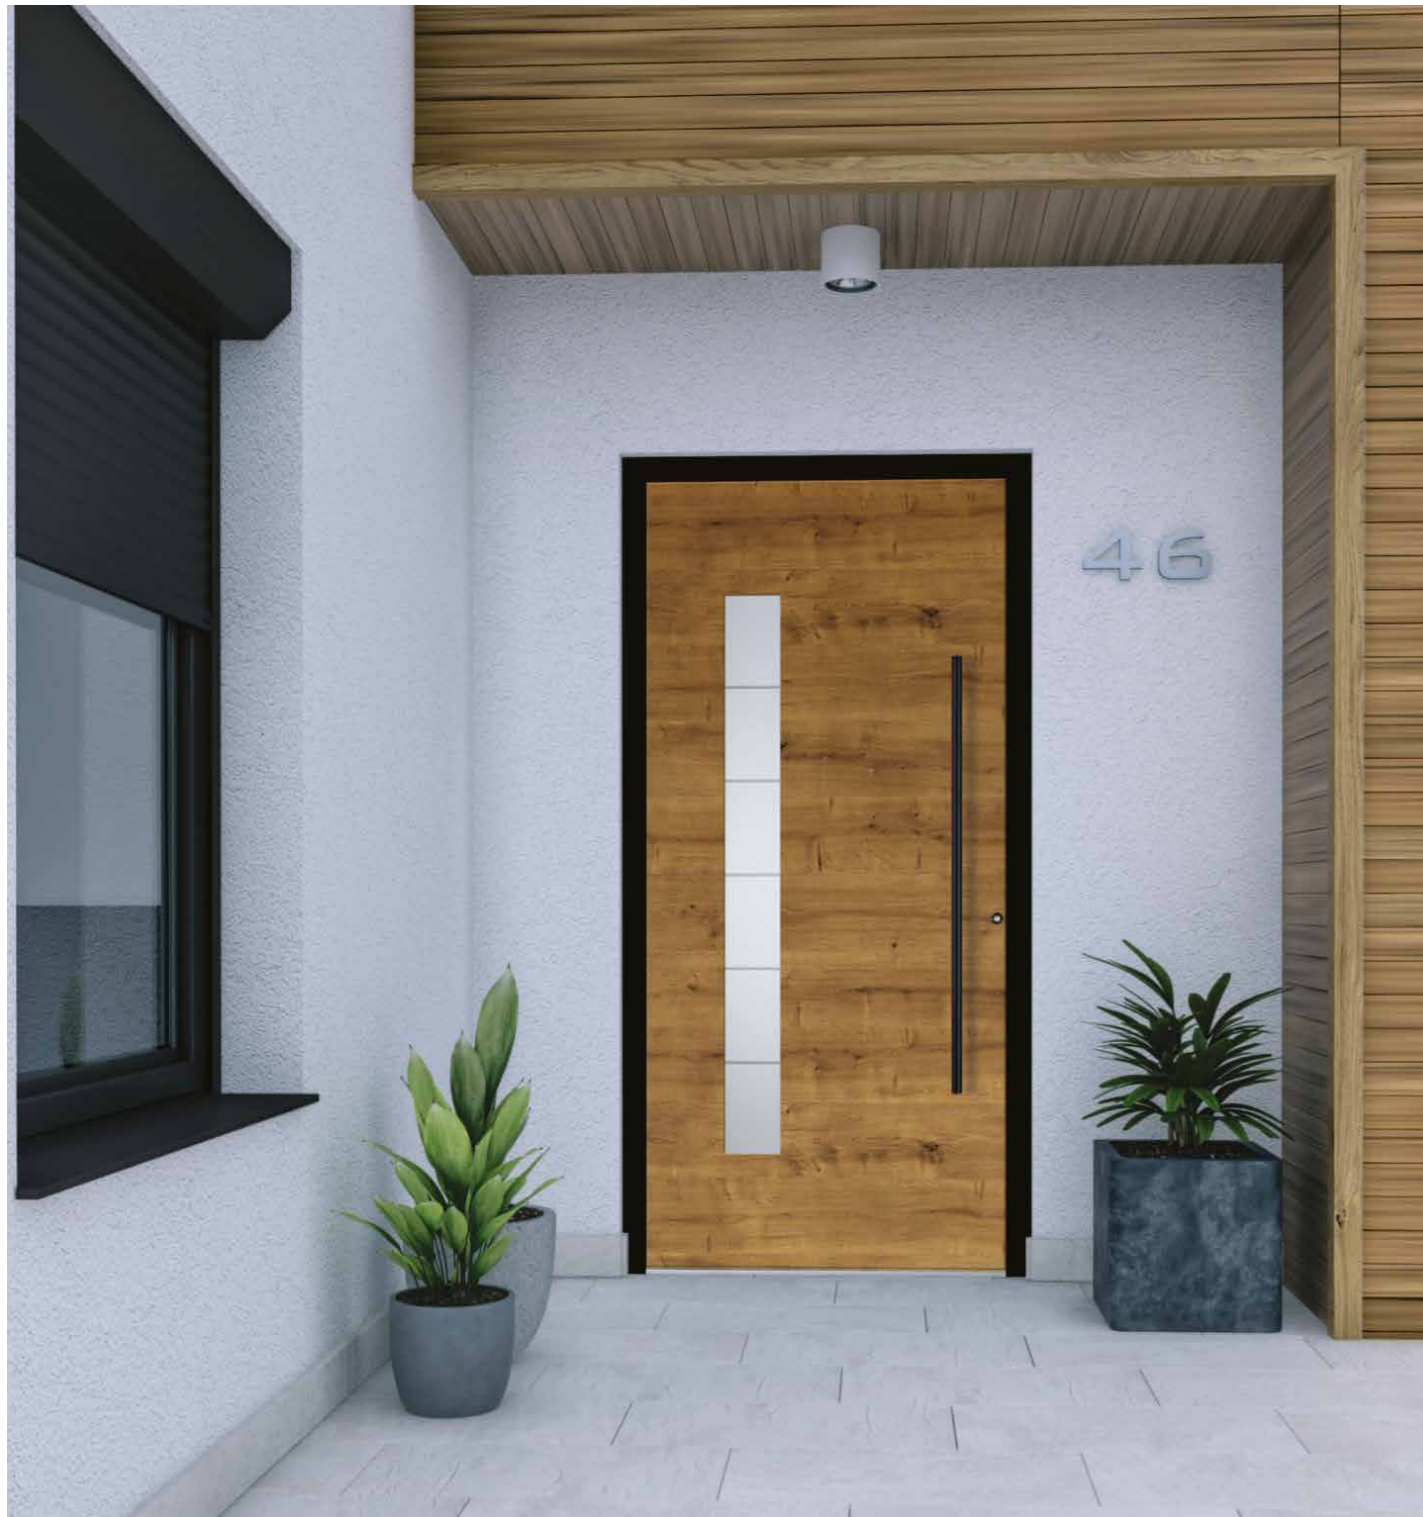

MODELL 5
 Farbe RAL 6005
 Verglasung DPL
 Griff OCS 950h

MODELL 7
 Farbe RAL 9016
 Verglasung DPL
 Griff OCS 950h

NATURE LINE

Die Modelle aus der Nature Line bieten Ihrem Eingang eine besondere Verbindung mit der Natur. Zur Wahl stehen vier Holzoptiken.
Die Holzmaserungen und Fehlstellen sind gewünscht, denn nur so wird Ihre Tür zu einem einzigartigem Stück. Verleihen Sie Ihrem Heim einen besonderen Charakter in dem Sie sich für ein Modell aus der Natur Line entscheiden.