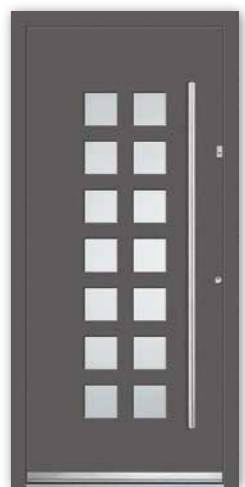

MODELL AL1 88E
Farbe RAL 9016
Verglasung DPL
Griff OCR 160h

MODELL 10
Farbe RAL 8017
Verglasung DPL
Griff OCR 115h

MODELL TR 98E
Farbe 29/80077
Verglasung SATINATO
Griff OCR 160h

MODELL AR1 91E
Farbe RAL 1035
Verglasung DPL
Griff DOK 115h