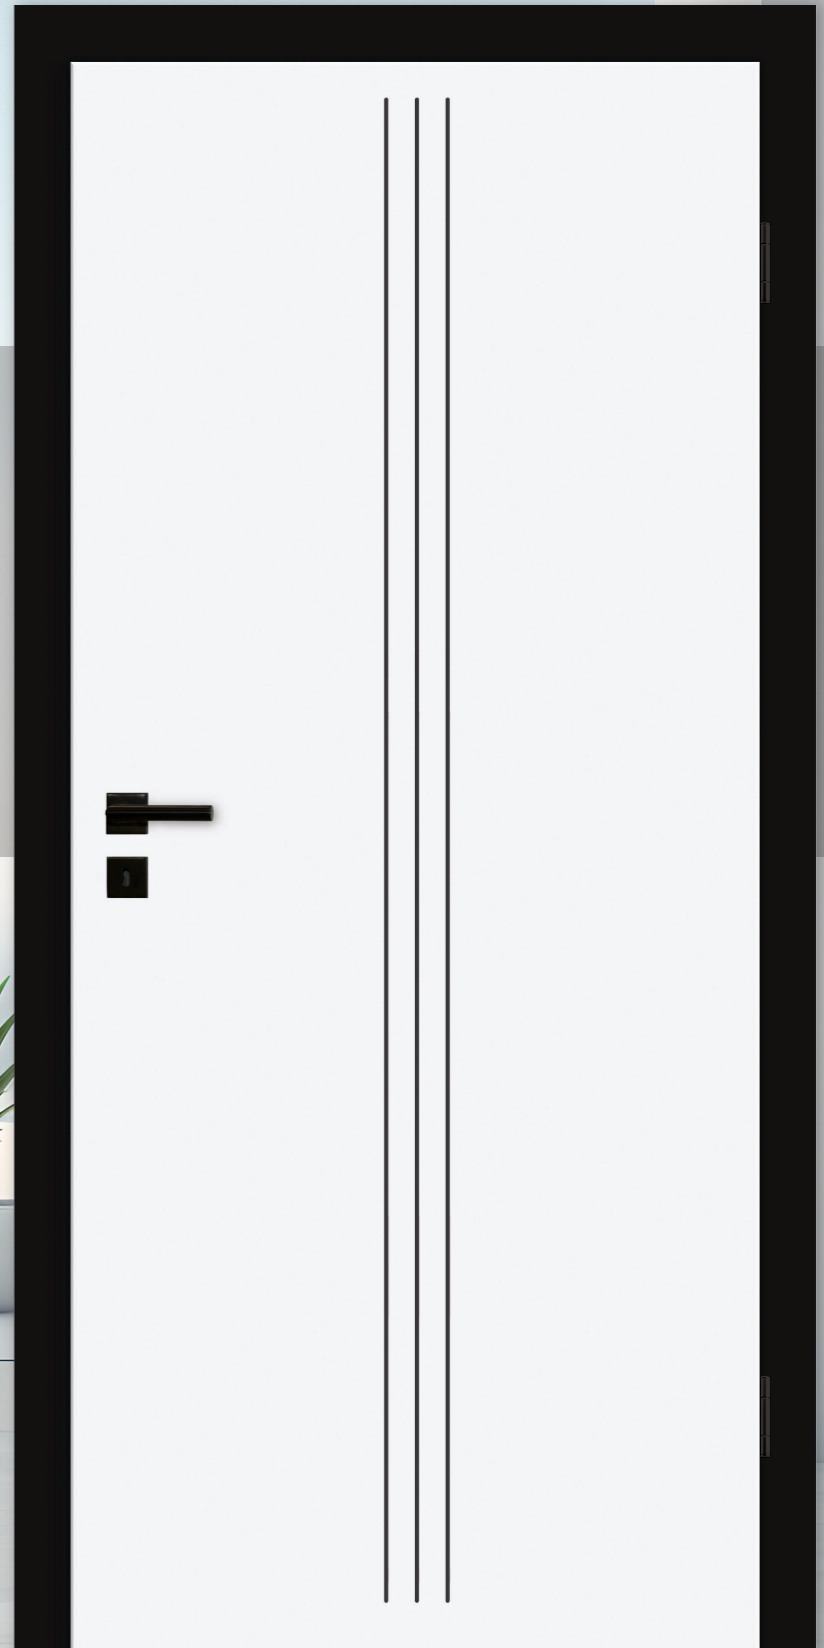

**Türblatt schwarz matt**  
 Türkante eckig  
 Zarge Soft 65 schwarz matt  
 Drücker Sabrina Edelstahl  
 Bänder V3420 vernickelt

**Türblatt CPL Weißlack**  
 Zarge CPL Weißlack Puristo 70  
 Drücker Sina Quadro Black Nero  
 Bänder V4426 schwarz

**Ganzglas Türblatt**  
**Digamith 110/10 Black Nero**  
 Aluminium Blockzarge Black Nero  
 Schlosskasten Sinus UV Black Nero  
 Bänder Sinus LB Black Nero  
 Drücker Sabrina Black Nero

**Türblatt CPL Weißlack**  
 Lichtausschnitt LA/RM 46  
 Glasleisten schwarz matt  
 Digamith 31/5 Black Nero  
 Zarge Soft 65 schwarz matt  
 Drücker Sina Quadro Flat S Black Nero  
 Bänder V3420 schwarz

# BLACK & WHITE

**ANSCHAUEN UND ANFASSEN – BESUCHEN SIE UNSERE AUSSTELLUNG!**

Unter [www.schirling-tueren.de](http://www.schirling-tueren.de) können Sie sich unsere Ausstellung jetzt auch als virtuellen Rundgang ansehen.