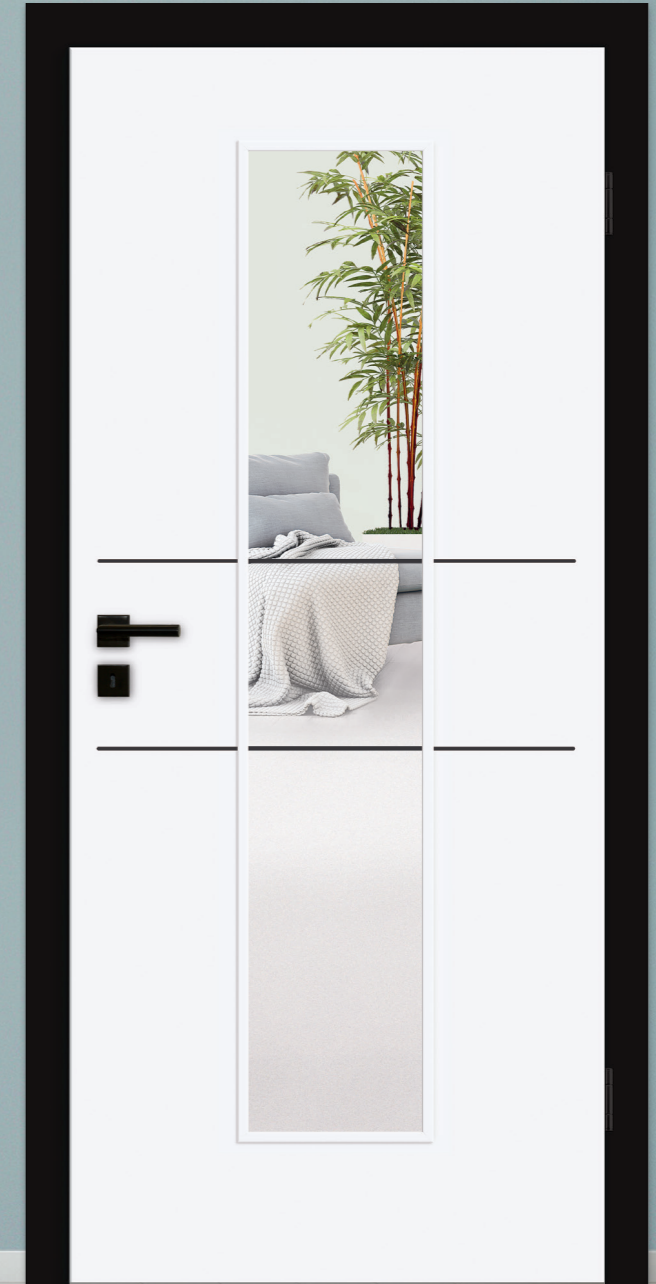

Türblatt CPL Weißlack
Mantova CL 28 Black Nero
Lisene 5mm schwarz
Lichtausschnitt LA/LM, Glas SieMa 28/5-Black Nero
Zarge Soft 65 schwarz matt
Drücker Viona Quadro Black Nero, Bänder V4426 schwarz