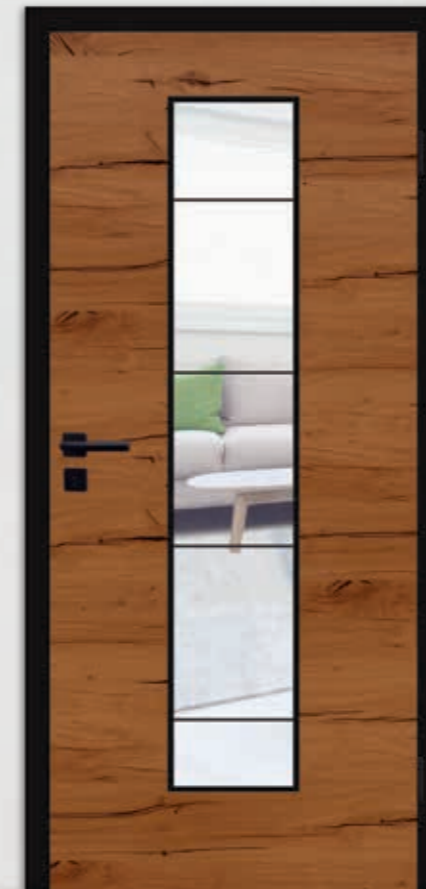

CPL Korsika Eiche, strukturiert, quer
stumpf einschlagend
Lichtausschnitt: LM
Glas: SieRo 29/05 Black Nero
Zarge: Soft 65 schwarz matt
Drücker: Viona Quadro Flat S Black Nero
Bänder schwarz verdeckt liegend