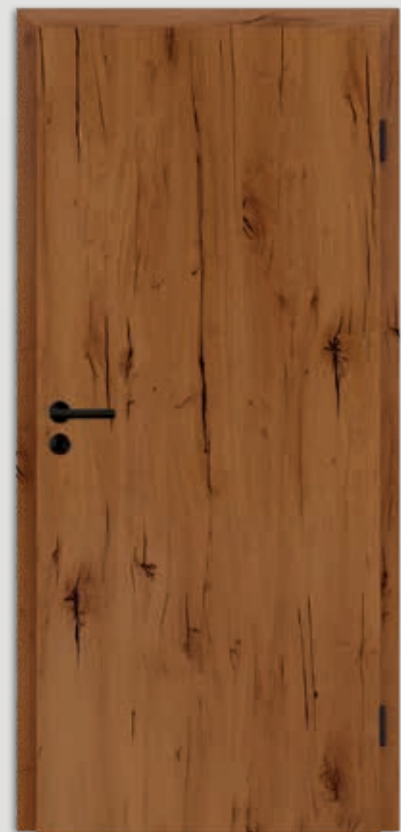

CPL Korsika Eiche strukturiert, längs
Zarge: Soft 65
Drücker: Sabrina Black Nero
Bänder schwarz