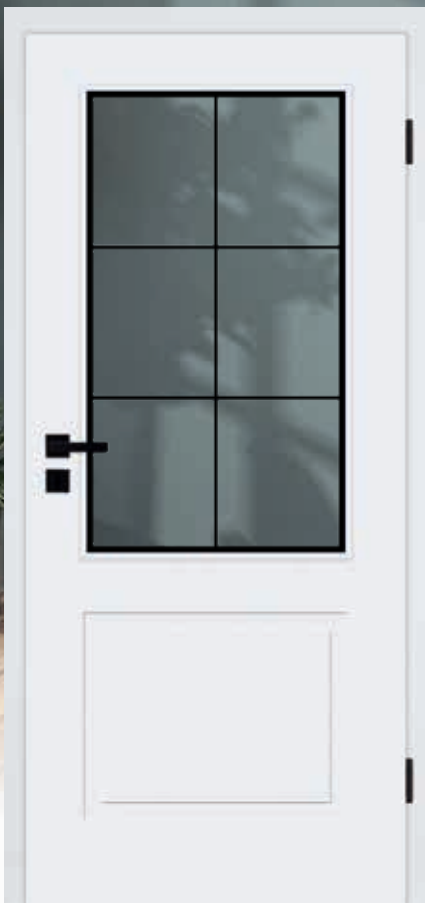

Terlan

WN-47 samtweiss
WCA-47 carraraweiss
Lichtausschnitt: LA
Glas: Digamith 106/5
Black Nero