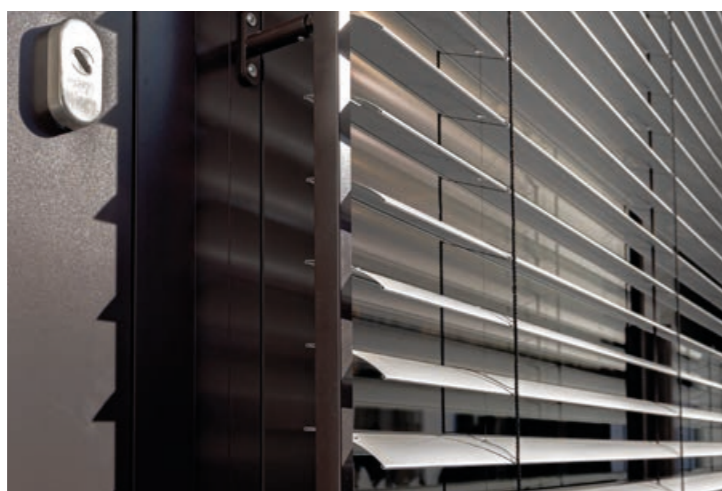

Beschattung

Neben Sonnenschutzverglasung gibt es zahlreiche weitere Möglichkeiten, um UV-Strahlung abzuwenden. Rollläden bieten den Vorteil, Räume komplett abdunkeln zu können, während Raffstore und ZIP-Screens Licht nuanciert in den Raum lassen. Dabei spielt auch die differenzierte Außenoptik eine Rolle.