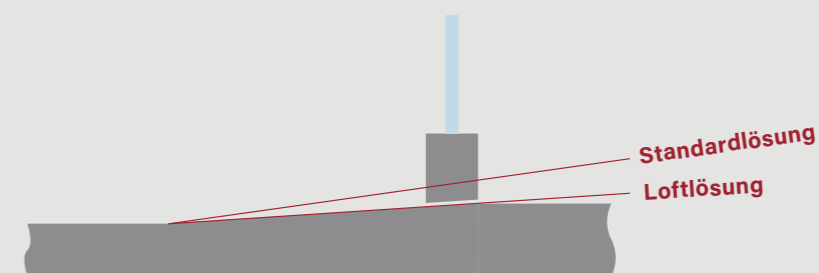

+ Barrierefreiheit

Ob Fenstertür oder Hebe-Schiebe-Tür – PUTZ Aluminiemelemente ermöglichen einen komfortablen Zugang zur Terrasse oder zum Balkon – und wieder zurück

ins Eigenheim. Bei Fenstertüren ist eine minimale Schwellenhöhe von weniger als 20 mm notwendig. Mit Schiebeanlagen kann eine 0-Barriere realisiert werden.