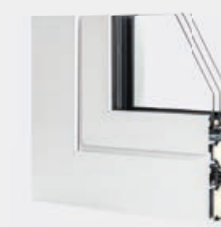

## PUTZ VIVAX

**BÜNDIGKEIT**  
flächenbündig  
flächenversetzt

**EINBAUTIEFE**  
72 mm  
77 mm

**ANSICHTSBREITE**  
Sichtbarer Flügel