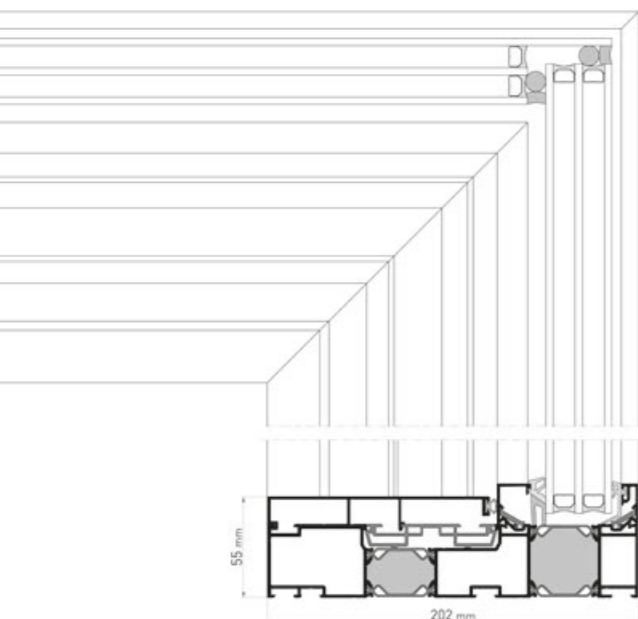

+ Ganzlasecke

Besonders viel Licht und Offenheit in Ihrem Zuhause ermöglicht die Ausführungsvariante als Ganzlasecke. Weder Streben noch Stützen versperren den Weg oder Ausblick nach draußen.

+ Barrierefreiheit

Ob Fenstertür oder Hebe-Schiebe-Tür – PUTZ Aluminiemelemente ermöglichen einen komfortablen Zugang zur Terrasse oder zum Balkon – und wieder zurück

ins Eigenheim. Bei Fenstertüren ist eine minimale Schwellenhöhe von weniger als 20 mm notwendig. Mit Schiebeanlagen kann eine 0-Barriere realisiert werden.