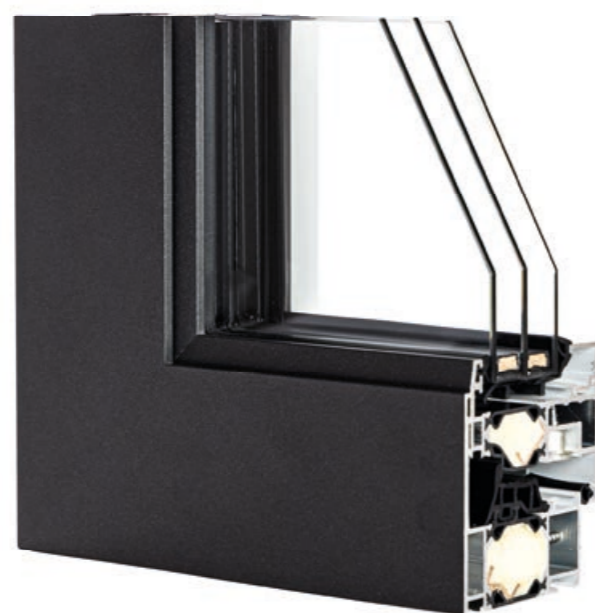

## PUTZ VIVAX

**BÜNDIGKEIT**  
flächenbündig  
flächenversetzt

**EINBAUTIEFE**  
72 mm  
77 mm

**ANSICHTSBREITE**  
Sichtbarer Flügel

## Hebe-Schiebe- Systeme

Große Glasflächen, pure Materialien und helle, offene Räume mit einer freundlichen Wohlfühlatmosphäre prägen das Bild moderner Architektur. PUTZ Aluminium-Hebeschiebetüren schaffen maximale Transparenz durch schmale Ansichtsbreiten und werden somit höchsten Designansprüchen gerecht. Die komfortable Bedienung macht sie zu einem Allround-Talent.