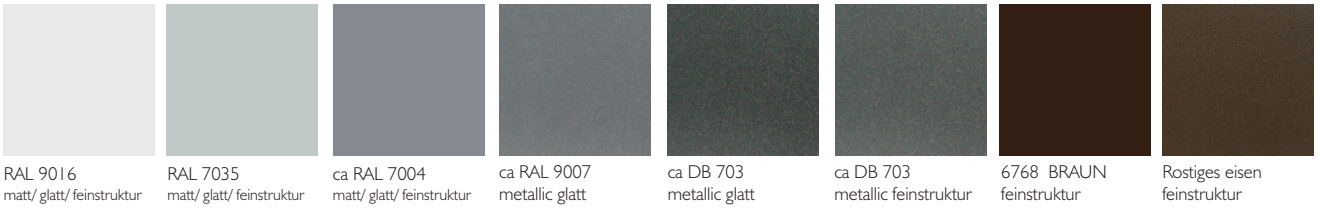

# FARBKARTEN FÜR ALUMINIUM- UND KUNSTSTOFF OBERFLÄCHEN

Aluminiumfarben für Holz/Alu-, Kunststoff/Alu- und Alufenster, Alu- und Holz/Alu-Haustüren  
Auszug

## RAL Farben Standard (matt, glatt), RAL Farben Feinstruktur (matt, feinstruktur) und ÜBRIGEN Farben (matt, glatt, metallic)

## MASTER COLLECTION (matt, feinstruktur, metallic)

### RAL Farben nach Decofolienfächer (strukturiert oder glatt)