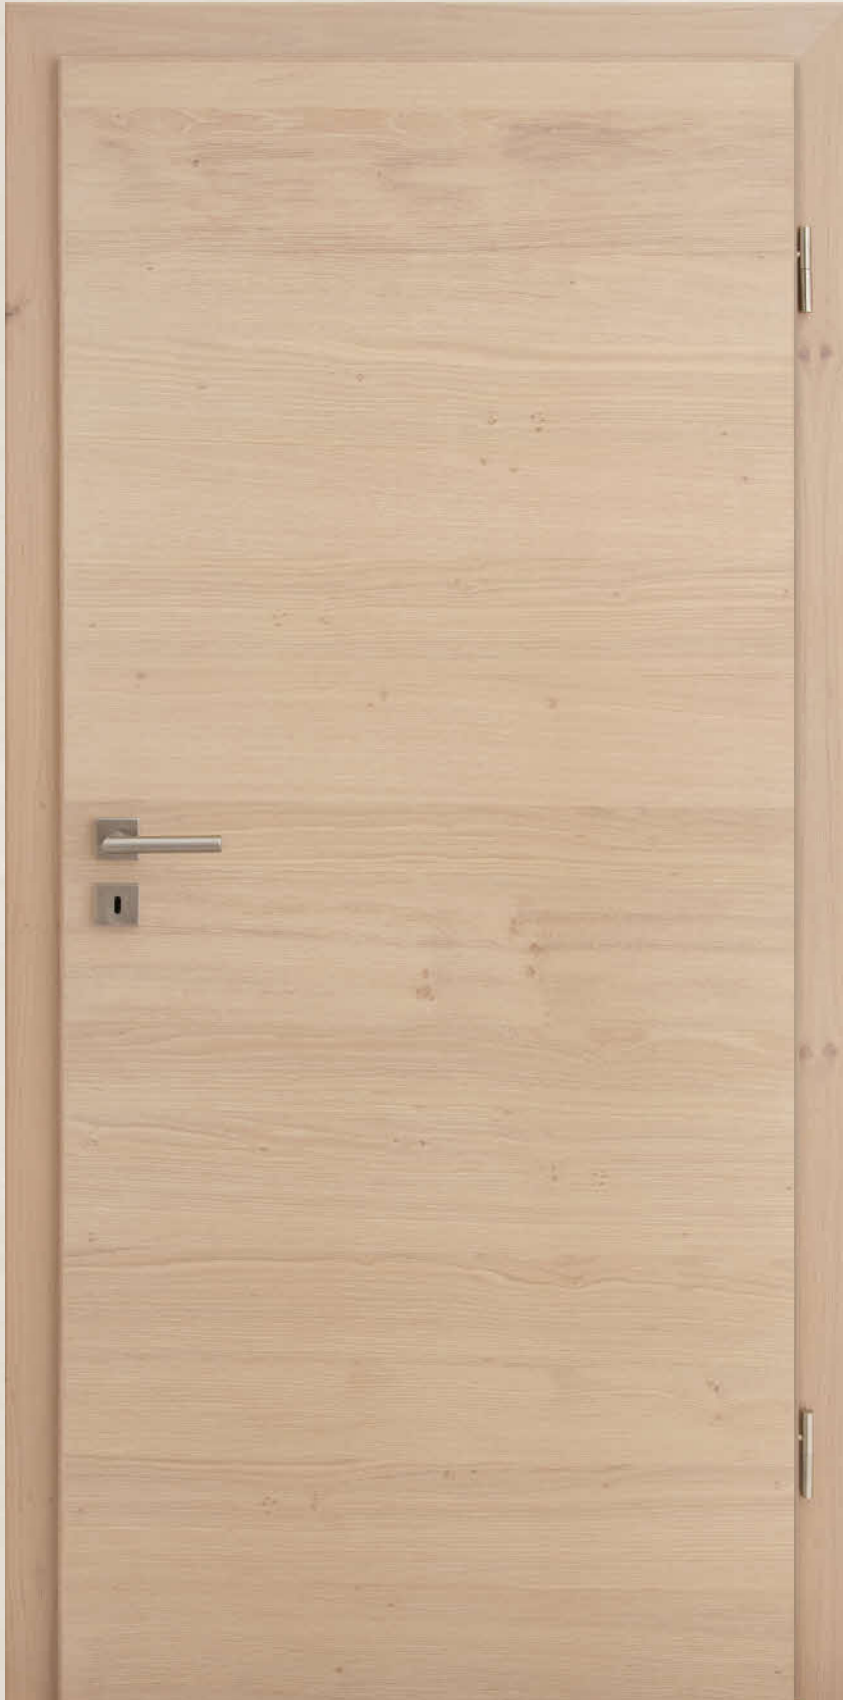

Oberfläche weiß geölt und gebürstet

LEGNO
EICHE WENIG ASTIG QUER
WEISS GEÖLT UND GEBÜRSTET

Zarge Sinus Eiche astig
Drückergarnitur Viona Quadro OF 60